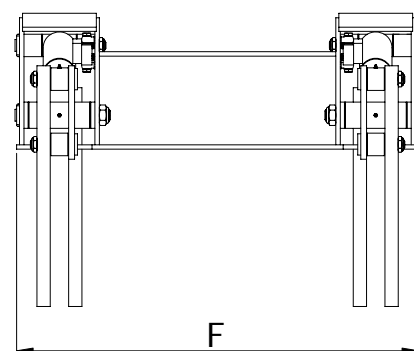

MPP

MODELLO MODEL MODÈLE MODELL	PESO WEIGHT POIDS GEWICHT	CILINDRI CYLINDERS CYLINDRES ZYLINDER	PRESS. PRESS. PRESS. DRUCK	FORZA FORCE FORCE KRAFT	DIMENSIONI (mm) SIZES (mm) DIMENSIONS (mm) ABMESSUNGEN (mm)							MACCHINA MACHINE MACHINE MASCHINE
					A	B	C	D	E	F	G	
MPP 1	650	2	280	18.000	930	1230	1370	635	990	1360	85	35