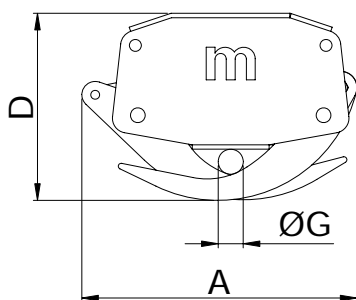

MPP

MODELLO MODEL MODÈLE MODELL	PESO WEIGHT POIDS GEWICHT	CILINDRI CYLINDERS CYLINDRES ZYLINDER	PRESS. PRESS. PRESS. DRUCK	FORZA FORCE FORCE KRAFT	DIMENSIONI (mm) SIZES (mm) DIMENSIONS (mm) ABMESSUNGEN (mm)							MACCHINA MACHINE MACHINE MASCHINE
					A	B	C	D	E	F	G	
MPP 1	650	2	280	18.000	930	1230	1370	635	990	1360	85	35