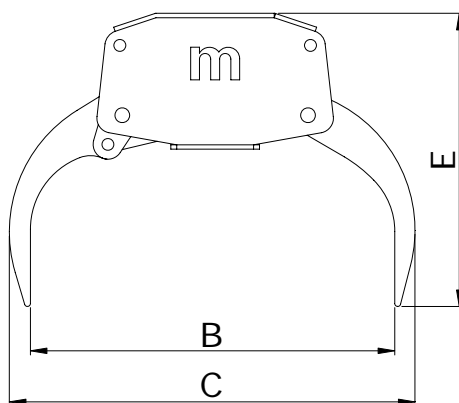

MPP

MODELLO MODEL MODÈLE MODELL	PESO WEIGHT POIDS GEWICHT	CILINDRI CYLINDERS CYLINDRES ZYLINDER	PRESS. PRESS. PRESS. DRUCK	FORZA FORCE FORCE KRAFT	DIMENSIONI (mm) SIZES (mm) DIMENSIONS (mm) ABMESSUNGEN (mm)							MACCHINA MACHINE MACHINE MASCHINE
					A	B	C	D	E	F	G	
MPP 1	650	2	280	18.000	930	1230	1370	635	990	1360	85	35